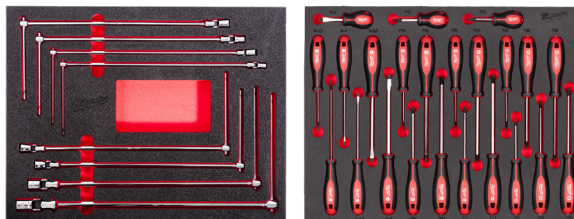

PREZZO ESCLUSIVO

€ 2.099,00 + IVA

SCOPRI NEL DETTAGLIO GLI ASSORTIMENTI

ASSORTIMENTO BASE

CONTENUTO ASSORTIMENTO

- Set cricchetto e bussole da 1/4" - 28 pezzi (4932479824)
- Set cricchetto e bussole da 1/2" - 28 pezzi (4932479826)
- Set chiavi combinate MAX BITE™ (4932479827)
- Set giraviti completo - 23 pezzi (4932479830)
- Set chiavi Torx pieghevoli - 8 pezzi (4932480979)
- Set chiavi esagonali compatte (4932492399)
- Set 40 pezzi AVV./FORAT. SHOCKWAVE™ (4932492004)
- Set punte HSS-G 19 pz. (Ø da 1 a 10 con incrementi di 0.5) (4932352374)

ASSORTIMENTO AUTOMOTIVE

CONTENUTO ASSORTIMENTO

- Set cricchetto e bussole da 1/4" - 28 pezzi (4932479824)
- Set cricchetto e bussole da 1/2" - 28 pezzi (4932479826)
- Set chiavi combinate MAX BITE™ (4932479827)
- Set chiavi a T con bussola esagonale snodata - 8 pezzi (4932499113)
- Set giraviti completo - 23 pezzi (4932479830)
- Set pinze generiche - 3 pezzi (4932493256)
- Set pinze reversibili per anelli elastici - 3 pezzi (4932493632)
- Set martelli n°1 - 2 pezzi (4932493253)
- Set di bussole a macchina gommate da 1/2" SHOCKWAVE™ - 3 pezzi (4932451568)
- Set 40 pezzi AVV./FORAT. SHOCKWAVE™ (4932492004)
- Set punte HSS-G 19 pz. (Ø da 1 a 10 con incrementi di 0.5) (4932493869)
- Set chiavi esagonali compatte (4932492399)
- Set chiavi Torx pieghevoli (4932480979)

ASSORTIMENTO INDUSTRIA

CONTENUTO ASSORTIMENTO

- Set cricchetti e bussole da 1/4", 3/8" e 1/2" - 28 pezzi (4932498518)
- Set chiavi combinate MAX BITE™ (4932479827)
- Set chiavi a forchetta doppia - 10 pezzi (4932493629)
- Set giraviti completo - 23 pezzi (4932479830)
- Set utensili generici - 15 pezzi (4932493257)
- Set pinze reversibili per anelli elastici - 3 pezzi (4932493632)
- Set 40 pezzi AVV./FORAT. SHOCKWAVE™ (4932492004)
- Set punte HSS-G 19 pz. (Ø da 1 a 10 con incrementi di 0.5) (4932493869)
- Set chiavi esagonali compatte (4932492399)
- Set chiavi Torx pieghevoli (4932480979)