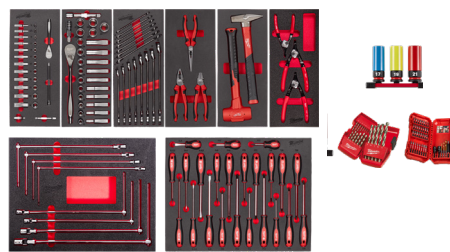

€ 1.178,52 IVA INC. € 966,00 IVA ESC.

Cod. Art. 4932499474
ASSORTIMENTO AUTOMOTIVE - 172 PZ