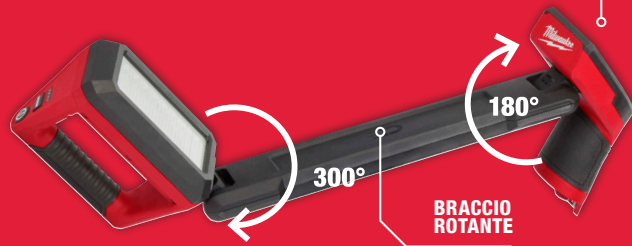

ILLUMINAZIONE

**SCOPRI
LA GAMMA
COMPLETA**

M12 UCL-0 | COD. ART. 4933478868

M12 LAMPADA SOTTOSCOCCA 12V

**

BASE MAGNETICA

Autonomia

	600	800	1200
L	15	8	5
h			

**1200
LUMEN**

€ 225,70 IVA INC.

€ 185,00 IVA ESC.

M18 ABL-0 | COD. ART. 4933498147