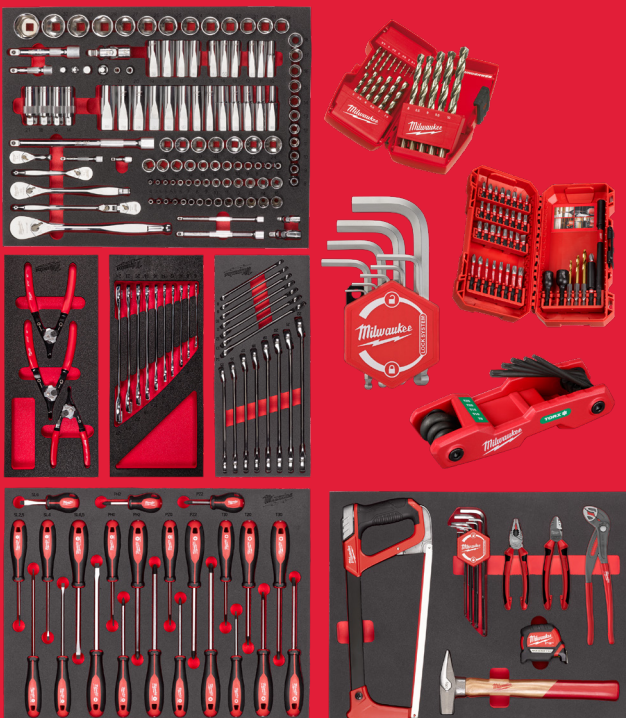

ACQUISTA UN CARRELLO CP7 PIENO CON ASSORTIMENTO INDUSTRIA

COD. ASSORTIMENTO 4932499475 + 4932492399 + 4932480979

INCLUSO

M18 FMTIW2F12-502X //
COD. 4933478450

Comprese due batterie M18 B5,
Valigetta e Caricabatterie Rapido

PREZZO ESCLUSIVO

€ 2.099,00 + IVA