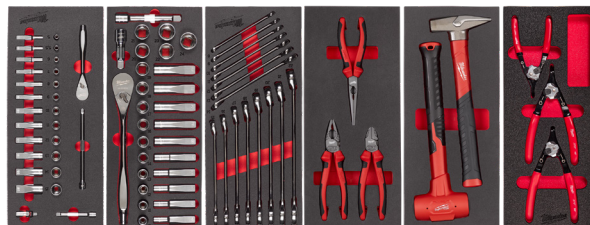

PREZZO ESCLUSIVO

€ 2.099,00 + IVA

SCOPRI NEL DETTAGLIO GLI ASSORTIMENTI

ASSORTIMENTO BASE

CONTENUTO ASSORTIMENTO

- Set cricchetto e bussole da 1/4" - 28 pezzi (4932479824)
- Set cricchetto e bussole da 1/2" - 28 pezzi (4932479826)
- Set chiavi combinate MAX BITE™ (4932479827)
- Set giraviti completo - 23 pezzi (4932479830)
- Set chiavi Torx pieghevoli - 8 pezzi (4932480979)
- Set chiavi esagonali compatte (4932492399)
- Set 40 pezzi AVV./FORAT. SHOCKWAVE™ (4932492004)
- Set punte HSS-G 19 pz. (Ø da 1 a 10 con incrementi di 0.5) (4932352374)

ASSORTIMENTO INDUSTRIA

CONTENUTO ASSORTIMENTO

- Set cricchetti e bussole da 1/4", 3/8" e 1/2" - 28 pezzi (4932498518)
- Set chiavi combinate MAX BITE™ (4932479827)
- Set chiavi a forchetta doppia - 10 pezzi (4932493629)
- Set giraviti completo - 23 pezzi (4932479830)
- Set utensili generici - 15 pezzi (4932493257)
- Set pinze reversibili per anelli elastici - 3 pezzi (4932493632)
- Set 40 pezzi AVV./FORAT. SHOCKWAVE™ (4932492004)
- Set punte HSS-G 19 pz. (Ø da 1 a 10 con incrementi di 0.5) (4932493869)
- Set chiavi esagonali compatte (4932492399)
- Set chiavi Torx pieghevoli (4932480979)