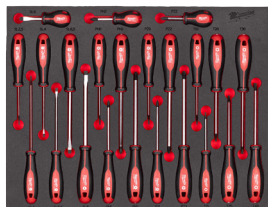

PREZZO ESCLUSIVO

€ 2.099,00 + IVA

SCOPRI NEL DETTAGLIO GLI ASSORTIMENTI

ASSORTIMENTO BASE

CONTENUTO ASSORTIMENTO

- Set cricchetto e bussole da 1/4" - 28 pezzi (4932479824)
- Set cricchetto e bussole da 1/2" - 28 pezzi (4932479826)
- Set chiavi combinate MAX BITE™ (4932479827)
- Set giraviti completo - 23 pezzi (4932479830)
- Set chiavi Torx pieghevoli - 8 pezzi (4932480979)
- Set chiavi esagonali compatte (4932492399)
- Set 40 pezzi AVV./FORAT. SHOCKWAVE™ (4932492004)
- Set punte HSS-G 19 pz. (Ø da 1 a 10 con incrementi di 0.5) (4932352374)

ASSORTIMENTO AUTOMOTIVE

CONTENUTO ASSORTIMENTO

- Set cricchetto e bussole da 1/4" - 28 pezzi (4932479824)
- Set cricchetto e bussole da 1/2" - 28 pezzi (4932479826)
- Set chiavi combinate MAX BITE™ (4932479827)
- Set chiavi a T con bussola esagonale snodata - 8 pezzi (4932499113)
- Set giraviti completo - 23 pezzi (4932479830)
- Set pinze generiche - 3 pezzi (4932493256)
- Set pinze reversibili per anelli elastici - 3 pezzi (4932493632)
- Set martelli n°1 - 2 pezzi (4932493253)
- Set di bussole a macchina gommate da 1/2" SHOCKWAVE™ - 3 pezzi (4932451568)
- Set 40 pezzi AVV./FORAT. SHOCKWAVE™ (4932492004)
- Set punte HSS-G 19 pz. (Ø da 1 a 10 con incrementi di 0.5) (4932493869)
- Set chiavi esagonali compatte (4932492399)
- Set chiavi Torx pieghevoli (4932480979)

ASSORTIMENTO INDUSTRIA

CONTENUTO ASSORTIMENTO

- Set cricchetti e bussole da 1/4", 3/8" e 1/2" - 28 pezzi (4932498518)
- Set chiavi combinate MAX BITE™ (4932479827)
- Set chiavi a forchetta doppia - 10 pezzi (4932493629)
- Set giraviti completo - 23 pezzi (4932479830)
- Set utensili generici - 15 pezzi (4932493257)
- Set pinze reversibili per anelli elastici - 3 pezzi (4932493632)
- Set 40 pezzi AVV./FORAT. SHOCKWAVE™ (4932492004)
- Set punte HSS-G 19 pz. (Ø da 1 a 10 con incrementi di 0.5) (4932493869)
- Set chiavi esagonali compatte (4932492399)
- Set chiavi Torx pieghevoli (4932480979)