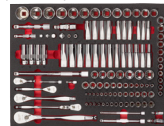

Contiene:

- Curva 127mm (4932472263); curva 170mm (4932471732); curva 250mm (4932471725); ganasce fisse, 280mm (4932471728); becchi lunghi 100mm (4932472262); becchi lunghi 150mm (4932471731); becchi lunghi 230mm (4932471733); MAXBITE, 170mm (4932471730); MAXBITE, 250mm (4932471729); ganasce mobili, 280mm (4932471727); ganasce con cigno oscillante 480mm (4932472261)

Disponibile anche modulo morbido vuoto
Cod. Art. 4932493680 al prezzo di € 54,90 IVA ESC.

€ 915,00 IVA INC. € 750,00 IVA ESC.

Cod. Art. 4932498518
**SET DI BUSSOLE E CRICCHETTI
DA 1/4", 3/8", 1/2"**