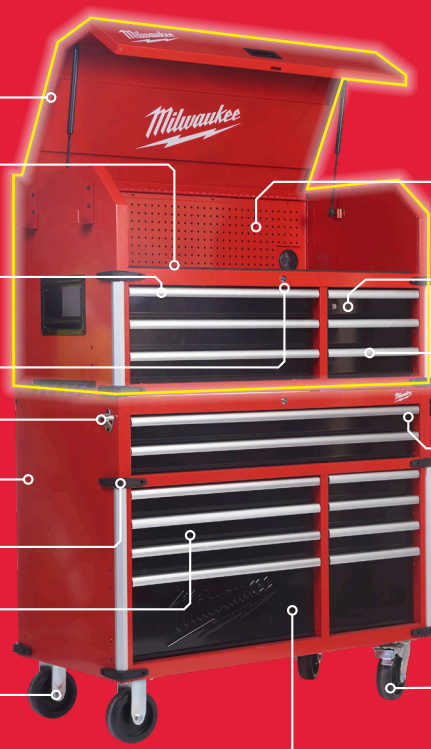

CARRELLI PORTAUTENSILI

1 Cod. Art. 4932478854

€ 1.262,94 IVA INC.

€ 1.035,20 IVA ESC.

CASSETTIERA A 6 CASSETTI

Cassetto (n°)	Posizione	Lunghezza (mm)	Profondità (mm)	Altezza (mm)	Peso max (kg)
1 - 3 Cassettera	Laterale sinistra	648	497	77,1	45
1 - 3 Cassettera	Laterale destra	338	497	77,1	45
4 - 5 Carrello	Centrale	1053	497	70,1	45
6 - 8 Carrello	Laterale sinistra	648	497	70,1	45

Cassetto (n°)	Posizione	Lunghezza (mm)	Profondità (mm)	Altezza (mm)	Peso max (kg)
6 - 8 Carrello	Laterale destra	338	497	70,1	45
9 Carrello	Laterale sinistra	648	497	232,1	90
9 Carrello	Laterale destra	338	497	232,1	90

664 mm
562 mm
970 mm

SISTEMA DI CHIUSURA CONTROLLATA DEL COPERCHIO

PIANO DI LAVORO

PIANO DI APPOGGIO PER IL LAPTOP INTEGRATO NEL CASSETTO SUPERIORE

SERRATURA DI SICUREZZA CENTRALIZZATA DEI CASSETTI DELLA CASSETTIERA

APRIBOTTIGLIE INTEGRATO

SISTEMA ANTIRIBALTAMENTO

ANGOLI RINFORZATI CON BARRE E PARACOLPI

CHIUSURA AMMORTIZZATA DEI CASSETTI

CUSCINETTI A SFERA CON PERNO INGRASSATORE

ORGANISER PER ELETTROUTENSILI E BATTERIE

1

PANNELLO FORATO

CASSETTO DI SICUREZZA CON SERRATURA DI SICUREZZA AUTONOMA

TAPPETINI ANTISCIVOLO ALL'INTERNO DEI CASSETTI

MULTIPRESA MAGNETICO INTEGRATO

2

RIPIANO LATERALE PIEGHEVOLE

RUOTE DA 150MM. DUE FISSE E DUE GIREVOLI CON FRENO

2 Cod. Art. 4932478852

€ 1.709,71 IVA INC.

€ 1.401,40 IVA ESC.

CARRELLO PORTAUTENSILI A 10 CASSETTI

982 mm
562 mm
1170 mm

Cod. Art. 4932478856

€ 867,79 IVA INC.

€ 711,30 INC. ESC.

CARRELLO PORTAUTENSILI A DUE RIPIANI

982 mm
561 mm
1016 mm

Ripiano	Lunghezza (mm)	Profondità (mm)	Altezza (mm)	Peso max (kg)
Superiore	887	417	94	45
Inferiore	875	492	68	90