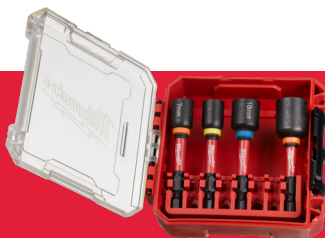

SET BUSSOLE MAGNETICHE 4 PZ

Cod. art. IVA INC. IVA ESC.
4932492445 63,56 € **52,10 €**