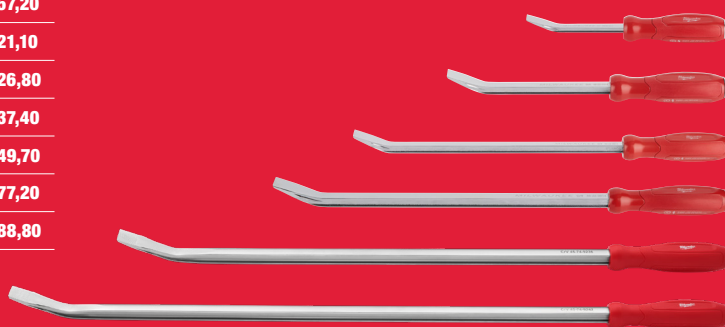

Cod. Art. **4932498720**

€ 120,78 IVA INC.

€ 99,00 IVA ESC.

NOVITÀ SET MASCHI, FILIERE E PUNTE - 17 PZ

- Maschi: M3-0.50 mm, M4-0.70 mm, M5-0.80 mm, M6-1.00 mm, M8-1.25 mm
- Filiere: M3-0.50 mm, M4-0.70 mm, M5-0.80 mm, M6-1.00 mm, M8-1.25 mm
- Punta HSS-G: 2.5 mm, 3.3 mm, 4.2 mm, 5.0 mm, 6.0 mm
- Manico con asta scorrevole per maschi
- Manico per filiere con attacco esagonale da 1"

MARTELLI E MAZZUOLE

MARTELLINO IN FIBRA DI VETRO

Cod. Art.	Peso	IVA INC.	IVA ESC.
4932478661	200g	€ 16,35	€ 13,40
4932478662	300g	€ 17,81	€ 14,60
4932478663	500g	€ 19,40	€ 15,90
4932478664	800g	€ 20,74	€ 17,00
4932478665	1000g	€ 26,35	€ 21,60

MAZZUOLA ANTIRIMBALZO

Cod. Art.	Peso	IVA INC.	IVA ESC.
4932492350	790g	€ 35,50	€ 29,10
4932492351	1360g	€ 46,36	€ 38,00

LEVE CON ESTREMITÀ INCLINATA

Cod. Art.	Descrizione	IVA INC.	IVA ESC.
48229214	Set 4 pz (200, 300, 450, 600mm)	€ 69,78	€ 57,20
4932480595	200mm	€ 25,74	€ 21,10
4932480596	300mm	€ 32,70	€ 26,80
4932480597	450mm	€ 45,63	€ 37,40
4932480598	600mm	€ 60,63	€ 49,70
4932480599	900mm	€ 94,18	€ 77,20
4932480600	1000mm	€ 108,34	€ 88,80