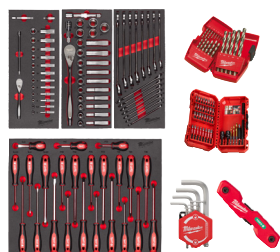

Cod. Art. 4932493394
**SET DI BUSSOLE A MACCHINA
LUNGHE DA 1/2" - 34 PZ**

Contiene:

- Bussola a macchina lunghe 1/2": 8/9/10/11/12/13/14/15/16/17/18/19/20/21/22/23/24/25/26/27/28/29/30/32/33/36mm, set gommate 1/2": 17/19/21mm, prolunga - 150mm, prolunga - 250mm, adattatore 1/2" quadro
- 3/8" quadro, adattatore 1/2" quadro
- 3/4" quadro, 1/2" snodo, modulo morbido con base in plastica 417x536mm

Disponibile anche modulo morbido vuoto
Cod. Art. 4932493393 al prezzo di € 54,90 IVA ESC.

€ 352,34 IVA INC. € 288,80 IVA ESC.

Cod. Art. 4932493396
**SET DI BUSSOLE A MACCHINA
CORTE DA 3/4" - 12 PZ**

Contiene:

- Bussole a macchina corte 3/4": 22/24/27/30/32/33/36mm, prolunga 150mm, prolunga 250mm, adattatore 3/4" quadro
- 1/2" quadro, 3/4" snodo, adattatore 3/4" quadro
- 1" quadro, modulo morbido con base in plastica

Disponibile anche modulo morbido vuoto
Cod. Art. 4932493395 al prezzo di € 54,90 IVA ESC.

€ 498,98 IVA INC. € 409,00 IVA ESC.

Cod. Art. 4932493398
**SET DI BUSSOLE A MACCHINA
LUNGHE DA 3/4" - 12 PZ**

Contiene:

- Bussola a macchina lunghe 3/4": 22/24/27/30/32/33/36mm, prolunga 150mm, prolunga 250mm, adattatore 3/4" quadro
- 1/2" quadro, 3/4" snodo, adattatore 3/4" quadro
- 1" quadro, modulo morbido con base in plastica

Disponibile anche modulo morbido vuoto
Cod. Art. 4932493397 al prezzo di € 54,90 IVA ESC.

ASSORTIMENTI PREDEFINITI

€ 1.098,00 IVA INC. € 900,00 IVA ESC.

Cod. Art. 4932499473
ASSORTIMENTO BASE - 170 PZ