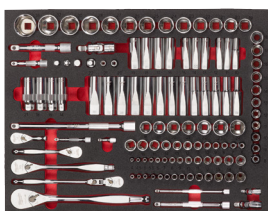

ASSORTIMENTO AUTOMOTIVE

CONTENUTO ASSORTIMENTO

- Set cricchetto e bussole da 1/4" - 28 pezzi (4932479824)
- Set cricchetto e bussole da 1/2" - 28 pezzi (4932479826)
- Set chiavi combinate MAX BITE™ (4932479827)
- Set chiavi a T con bussola esagonale snodata - 8 pezzi (4932499113)
- Set giraviti completo - 23 pezzi (4932479830)
- Set pinze generiche - 3 pezzi (4932493256)
- Set pinze reversibili per anelli elastici - 3 pezzi (4932493632)
- Set martelli n°1 - 2 pezzi (4932493253)
- Set di bussole a macchina gommate da 1/2" SHOCKWAVE™ - 3 pezzi (4932451568)
- Set 40 pezzi AVV./FORAT. SHOCKWAVE™ (4932492004)
- Set punte HSS-G 19 pz. (Ø da 1 a 10 con incrementi di 0.5) (4932493869)
- Set chiavi esagonali compatte (4932492399)
- Set chiavi Torx pieghevoli (4932480979)

ASSORTIMENTO INDUSTRIA

CONTENUTO ASSORTIMENTO

- Set cricchetti e bussole da 1/4", 3/8" e 1/2" - 28 pezzi (4932498518)
- Set chiavi combinate MAX BITE™ (4932479827)
- Set chiavi a forchetta doppia - 10 pezzi (4932493629)
- Set giraviti completo - 23 pezzi (4932479830)
- Set utensili generici - 15 pezzi (4932493257)
- Set pinze reversibili per anelli elastici - 3 pezzi (4932493632)
- Set 40 pezzi AVV./FORAT. SHOCKWAVE™ (4932492004)
- Set punte HSS-G 19 pz. (Ø da 1 a 10 con incrementi di 0.5) (4932493869)
- Set chiavi esagonali compatte (4932492399)
- Set chiavi Torx pieghevoli (4932480979)