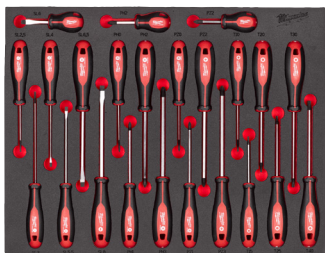

PREZZO ESCLUSIVO

€ 2.099,00 + IVA

SCOPRI NEL DETTAGLIO GLI ASSORTIMENTI

ASSORTIMENTO BASE

CONTENUTO ASSORTIMENTO

- Set cricchetto e bussole da 1/4" - 28 pezzi (4932479824)
- Set cricchetto e bussole da 1/2" - 28 pezzi (4932479826)
- Set chiavi combinate MAX BITE™ (4932479827)
- Set giraviti completo - 23 pezzi (4932479830)
- Set chiavi Torx pieghevoli - 8 pezzi (4932480979)
- Set chiavi esagonali compatte (4932492399)
- Set 40 pezzi AVV./FORAT. SHOCKWAVE™ (4932492004)
- Set punte HSS-G 19 pz. (Ø da 1 a 10 con incrementi di 0.5) (4932352374)