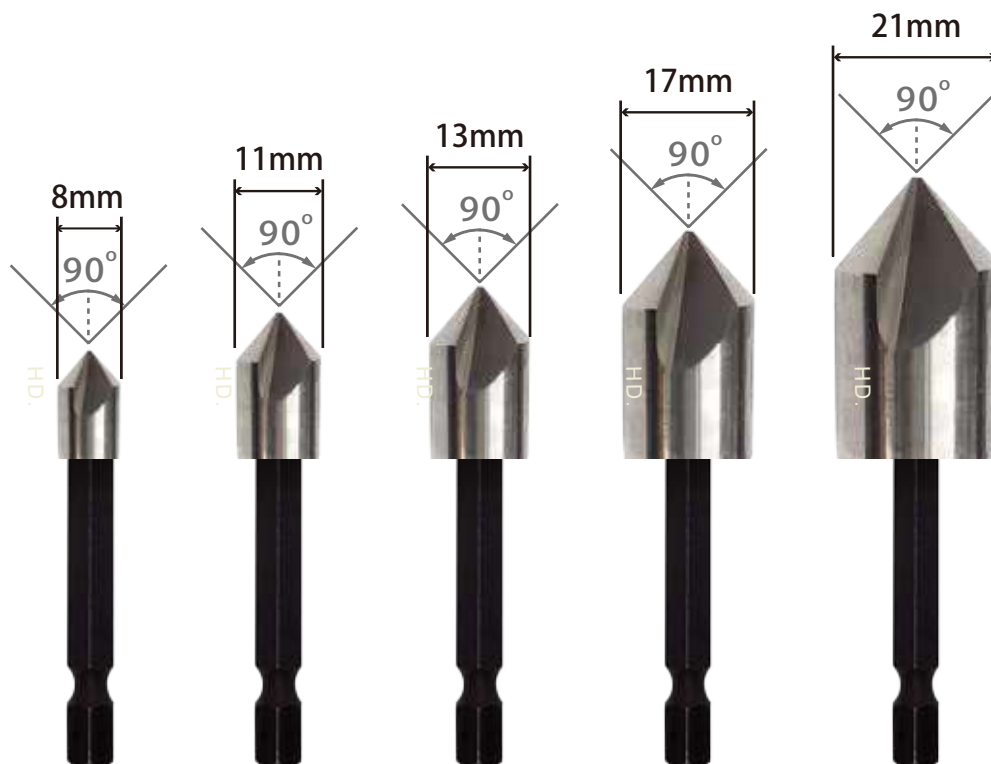

SMMD/10-2026

Utensile per Smussatura/Sbavatura in Acciaio al Carburo di Tungsteno

Tungsten Carbide Steel Chamfering / Deburring Tool

2R2FYW

FY520 Handle

FY520 Electric

(Unit : mm)

Model No.	D Diameter	Top Angle	T Number of Flute	D Handle Diameter	Note
2R2FYW 0803	8	90°	3	6.35 (1/4")	
2R2FYW 1103	11	90°	3	6.35 (1/4")	
2R2FYW 1303	13	90°	3	6.35 (1/4")	
2R2FYW 1703	17	90°	3	6.35 (1/4")	
2R2FYW 2103	21	90°	3	6.35 (1/4")	
FY520 Handle	—	—	—	—	
FY520 Electric	—	—	—	—	USB Rechargeable