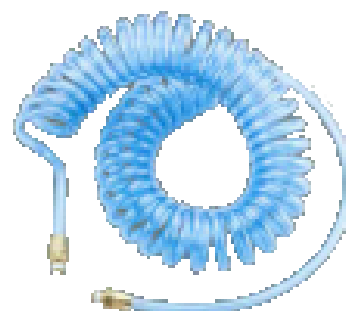

PROMOTION

KIT AVVITAT.1/2 + SPIRALE MV-4121V1

Codice	PREZZO NETTO
074.04.05.019	€ 125,00

- Jumbo Hammer: 680Nm
- Quadro: 1/2"
- Estremamente compatto: 113,5mm
- Dotato di gancio di sospensione
- Reverse brevettato per impiego con solo una mano.

Codice	Peso	Coppia M.	Lunghezza	Assorb aria
MW-4121V1	1,3Kg	680Nm	113,5 mm	130 l/min

Modello	Ø Tubo mm	Lungh. utile mm	Raccordi
SI0500059	5x8	6.000	2x1/4" maschio

Per ordini:

Fino esaurimento scorte

Prezzi al netto di I.V.A.