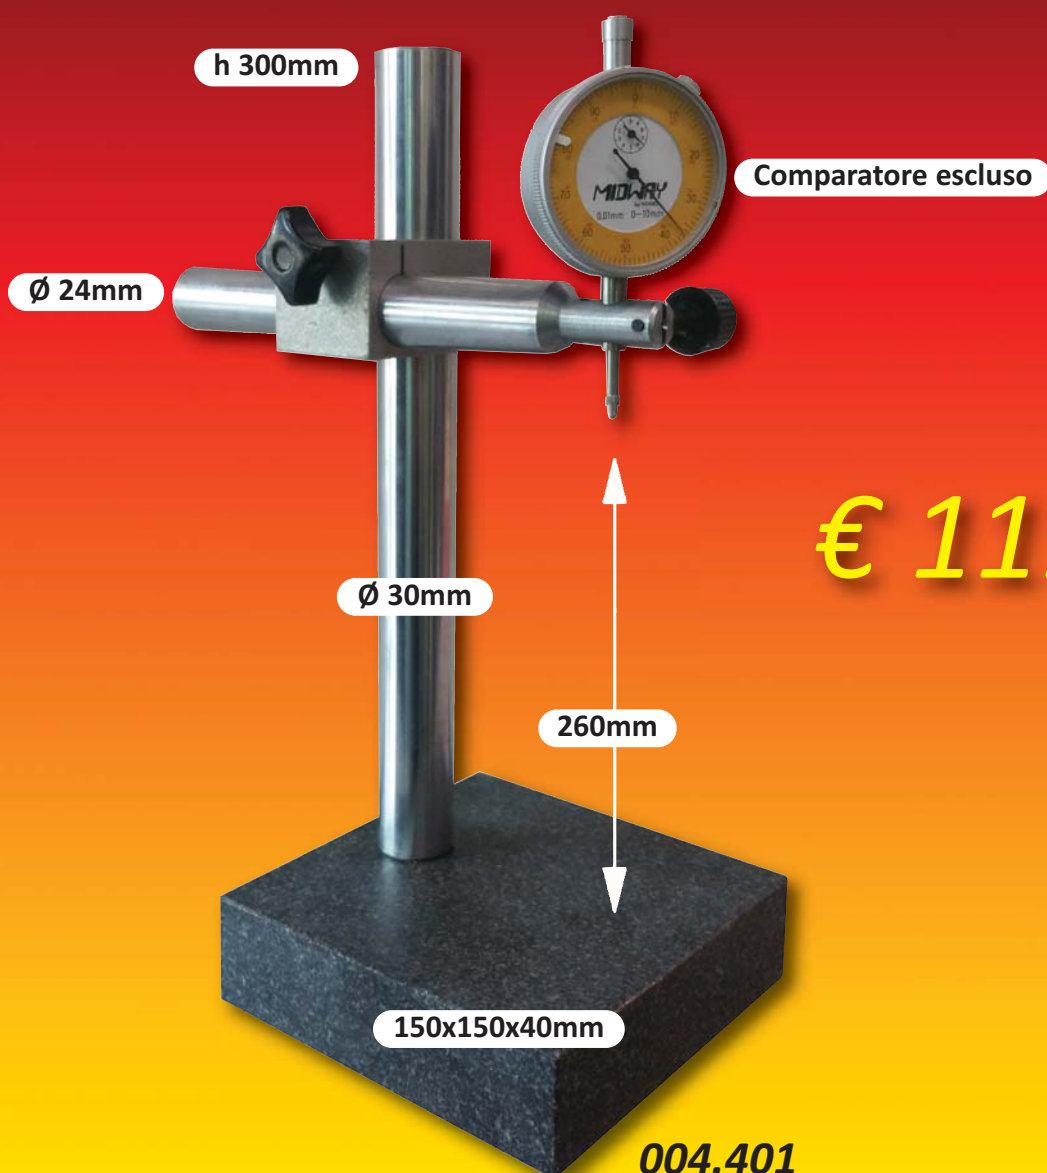

## L'OCCASIONE DEL MESE

*Destinata al Pubblico - Validità fino ad esaurimento merce*

*Disponibili presso:*

EMMEPI Utensileria s.r.l.  
via Lago di Albano, 5 36015 Schio - VI  
Tel. 0445 576210 - Fax. 0445 576207  
email: ordini@utensileria.it